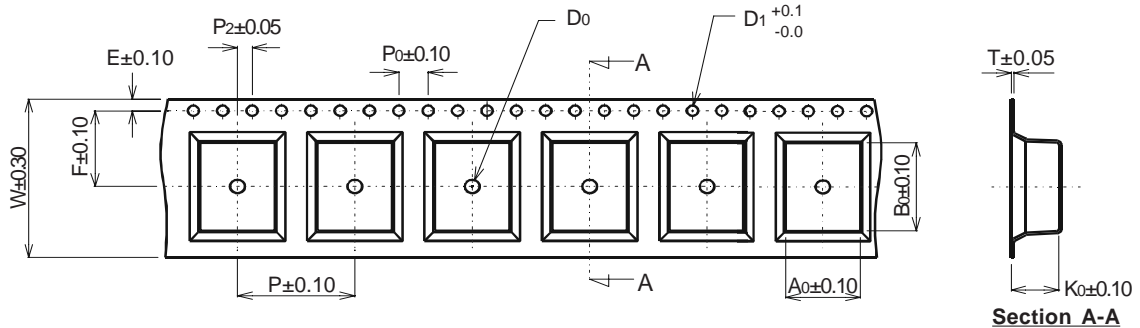

Type	Dimensions in mm													Reel Size	Quantity (Pcs/Reel)	Quantity (Reel/Cased)
	W	F	E	P <sub>2</sub>	P <sub>0</sub>	D <sub>0</sub>	D <sub>1</sub>	P	A <sub>0</sub>	B <sub>0</sub>	T	K <sub>0</sub>				
ISJ	24.00	11.50	1.75	2.00	4.00	Ø1.50	Ø1.50	12.00	6.10	9.30	0.35	5.80	330x24	1000	5/10000	
SMJ	24.00	11.50	1.75	2.00	4.00	Ø1.50	Ø1.50	20.00	11.20	14.60	0.40	8.55	330x24	400	5/2000	
MUJ	24.00	11.50	1.75	2.00	4.00	Ø1.50	Ø1.50	16.00	10.20	13.35	0.35	6.55	330x24	600	5/3000	
MMJ	24.00	11.50	1.75	2.00	4.00	Ø1.50	Ø1.50	16.00	10.20	13.35	0.35	6.55	330x24	600	5/3000	
82312	24.00	11.50	1.75	2.00	4.00	Ø1.50	Ø1.50	16.00	10.20	13.35	0.35	6.55	330x24	600	5/3000	
TCJ	24.00	11.50	1.75	2.00	4.00	Ø1.50	Ø1.50	16.00	10.20	13.35	0.35	6.55	330x24	600	5/3000	
FCJ	24.00	11.50	1.75	2.00	4.00	Ø1.50	Ø1.50	16.00	10.20	13.35	0.35	6.55	330x24	600	5/3000	
MJM	24.00	11.50	1.75	2.00	4.00	Ø1.50	Ø1.50	16.00	10.20	13.35	0.35	6.55	330x24	600	5/3000	
MJE	24.00	11.50	1.75	2.00	4.00	Ø1.50	Ø1.50	20.00	11.90	8.20	0.40	7.60	330x24	600	5/3000	
DJE	24.00	11.50	1.75	2.00	4.00	Ø1.50	Ø1.50	20.00	11.90	8.20	0.40	7.60	330x24	600	5/3000	
DJM	24.00	11.50	1.75	2.00	4.00	Ø1.50	Ø1.50	16.00	10.20	13.35	0.35	6.55	330x24	600	5/3000	
DTM	24.00	11.50	1.75	2.00	4.00	Ø1.50	Ø1.50	20.00	15.20	14.05	0.40	6.50	330x24	400	5/2000	

# Tape & Reel Packaging and Dimensions

Reel Dimensions (Unit : mm)

Reel Dimensions in mm				
Type	A	B	C	N
330 x 24	330	24	20.2	100
330 x 32	330	32	20.2	100
330 x 44	330	44	20.2	100

Inner Carton

Outer Carton