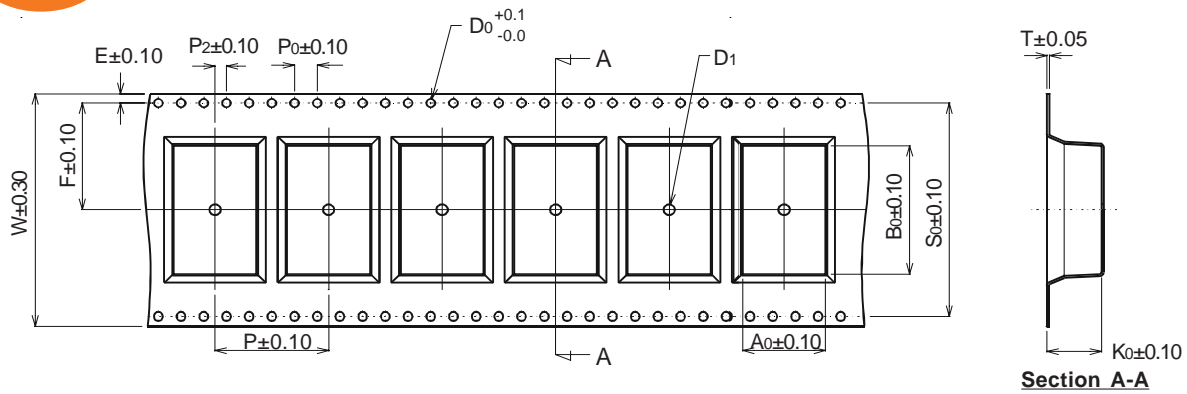

Tape & Reel Packaging and Dimensions

Dimensions for Carrier Tape (Unit : mm)

Type	Dimensions in mm													Reel Size	Quantity (Pcs/Reel)	Quantity (Reel/Cased)
	W	F	E	P₂	P₀	D₀	D₁	P	A₀	B₀	S₀	T	K₀			
SWJ	32.00	14.20	1.75	2.00	4.00	Ø1.5	Ø2.00	24.00	13.55	16.95	28.40	0.40	12.30	330x32	200	5/1000
SHJ	32.00	14.20	1.75	2.00	4.00	Ø1.5	Ø2.00	24.00	13.55	16.95	28.40	0.40	12.30	330x32	200	5/1000
MAJ	44.00	20.20	1.75	2.00	4.00	Ø1.5	Ø2.00	20.00	14.40	20.40	40.40	0.40	9.55	330x44	250	5/1250
MSJ	44.00	20.20	1.75	2.00	4.00	Ø1.5	Ø2.00	20.00	14.40	24.30	40.40	0.40	9.60	330x44	250	5/1250
MHJ	44.00	20.20	1.75	2.00	4.00	Ø1.5	Ø2.00	24.00	18.60	24.40	40.40	0.40	10.60	330x44	250	5/1250
MJS	32.00	14.20	1.75	2.00	4.00	Ø1.5	Ø2.00	20.00	15.60	17.40	28.40	0.40	6.40	330x32	600	5/3000
MGJ	32.00	14.20	1.75	2.00	4.00	Ø1.5	Ø2.00	24.00	16.40	17.90	28.40	0.40	5.80	330x32	400	5/2000
MJQ	44.00	20.20	1.75	2.00	4.00	Ø1.5	Ø2.00	24.00	16.75	28.40	40.40	0.40	6.70	330x44	400	5/2000
20362	44.00	20.20	1.75	2.00	4.00	Ø1.5	Ø2.00	24.00	20.50	32.25	40.40	0.50	8.15	330x44	300	5/1500