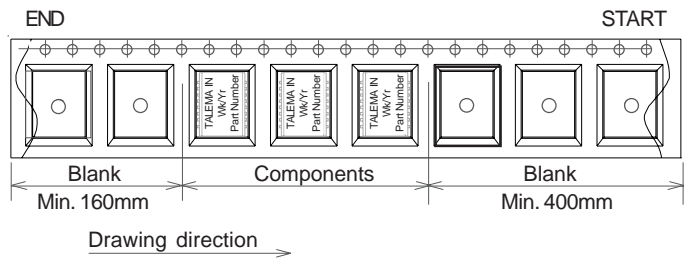

Type	Dimensions in mm													Reel Size	Quantity (Pcs/Reel)	Quantity (Reel/Cased)
	W	F	E	P <sub>2</sub>	P <sub>0</sub>	D <sub>0</sub>	D <sub>1</sub>	P	A <sub>0</sub>	B <sub>0</sub>	T	K <sub>0</sub>				
ISJ	24.00	11.50	1.75	2.00	4.00	Ø1.50	Ø1.50	12.00	6.10	9.30	0.35	5.80	330x24	1000	5/10000	
SMJ	24.00	11.50	1.75	2.00	4.00	Ø1.50	Ø1.50	20.00	11.20	14.60	0.40	8.55	330x24	400	5/2000	
MUJ	24.00	11.50	1.75	2.00	4.00	Ø1.50	Ø1.50	16.00	10.20	13.35	0.35	6.55	330x24	600	5/3000	
MMJ	24.00	11.50	1.75	2.00	4.00	Ø1.50	Ø1.50	16.00	10.20	13.35	0.35	6.55	330x24	600	5/3000	
82312	24.00	11.50	1.75	2.00	4.00	Ø1.50	Ø1.50	16.00	10.20	13.35	0.35	6.55	330x24	600	5/3000	
TCJ	24.00	11.50	1.75	2.00	4.00	Ø1.50	Ø1.50	16.00	10.20	13.35	0.35	6.55	330x24	600	5/3000	
FCJ	24.00	11.50	1.75	2.00	4.00	Ø1.50	Ø1.50	16.00	10.20	13.35	0.35	6.55	330x24	600	5/3000	
MJM	24.00	11.50	1.75	2.00	4.00	Ø1.50	Ø1.50	16.00	10.20	13.35	0.35	6.55	330x24	600	5/3000	
MJE	24.00	11.50	1.75	2.00	4.00	Ø1.50	Ø1.50	20.00	11.90	8.20	0.40	7.60	330x24	600	5/3000	
DJE	24.00	11.50	1.75	2.00	4.00	Ø1.50	Ø1.50	20.00	11.90	8.20	0.40	7.60	330x24	600	5/3000	
DJM	24.00	11.50	1.75	2.00	4.00	Ø1.50	Ø1.50	16.00	10.20	13.35	0.35	6.55	330x24	600	5/3000	
DTM	24.00	11.50	1.75	2.00	4.00	Ø1.50	Ø1.50	20.00	15.20	14.05	0.40	6.50	330x24	400	5/2000	

# Tape & Reel Packaging and Dimensions

Reel Dimensions (Unit : mm)

Reel Dimensions in mm				
Type	A	B	C	N
330 x 24	330	24	20.2	100
330 x 32	330	32	20.2	100
330 x 44	330	44	20.2	100

Inner Carton

Outer Carton