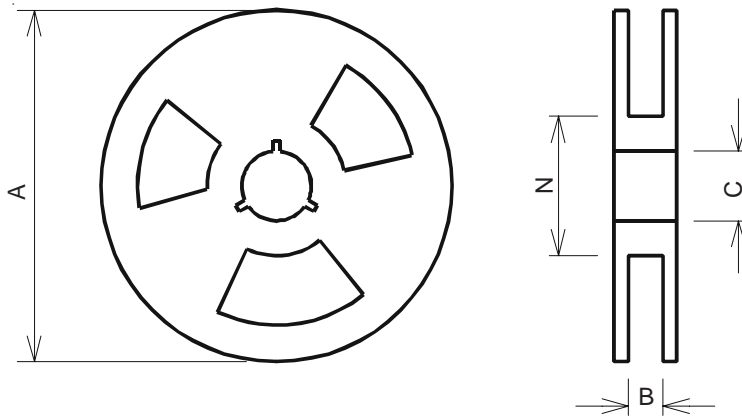

Tape & Reel Packaging and Dimensions

Dimensions for Carrier Tape (Unit : mm)

Type	Dimensions in mm													Reel Size	Quantity (Pcs/Reel)	Quantity (Reel/Cased)
	W	F	E	P_2	P_0	D_0	D_1	P	A_0	B_0	S_0	T	K_0			
MJS	32.00	14.20	1.75	2.00	4.00	$\varnothing 1.50$	$\varnothing 2.00$	20.00	15.60	17.40	28.40	0.40	6.40	330x32	600	5/3000
MGJ	32.00	14.20	1.75	2.00	4.00	$\varnothing 1.50$	$\varnothing 2.00$	24.00	16.40	17.90	28.40	0.40	5.80	330x32	400	5/2000
MJQ	44.00	20.20	1.75	2.00	4.00	$\varnothing 1.50$	$\varnothing 2.00$	24.00	16.75	28.40	40.40	0.40	6.70	330x44	400	5/2000
20362	44.00	20.20	1.75	2.00	4.00	$\varnothing 1.50$	$\varnothing 2.00$	20.00	15.30	28.20	40.40	0.40	6.60	330x44	300	5/1500
82219	32.00	14.20	1.75	2.00	4.00	$\varnothing 1.50$	$\varnothing 2.00$	20.00	15.60	17.40	28.40	0.40	6.40	330x32	600	5/3000
COJ	44.00	20.20	1.75	2.00	4.00	$\varnothing 1.50$	$\varnothing 2.00$	24.00	16.75	28.40	40.40	0.40	6.70	330x44	400	5/2000

Type	Dimensions in mm												Reel Size	Quantity (Pcs/Reel)	Quantity (Reel/Cased)
	W	F	E	P_2	P_0	D_0	D_1	P	A_0	B_0	T	K_0			
MJM	24.00	11.50	1.75	2.00	4.00	$\varnothing 1.5$	$\varnothing 1.50$	16.00	10.20	13.35	0.35	6.55	330x24	600	5/3000
MJE	24.00	11.50	1.75	2.00	4.00	$\varnothing 1.5$	$\varnothing 1.50$	20.00	11.90	8.20	0.40	7.60	330x24	600	5/3000
DJE	24.00	11.50	1.75	2.00	4.00	$\varnothing 1.5$	$\varnothing 1.50$	20.00	11.90	8.20	0.40	7.60	330x24	600	5/3000
DJM	24.00	11.50	1.75	2.00	4.00	$\varnothing 1.5$	$\varnothing 1.50$	16.00	10.20	13.35	0.35	6.55	330x24	600	5/3000
DTM	24.00	11.50	1.75	2.00	4.00	$\varnothing 1.5$	$\varnothing 1.50$	20.00	15.20	14.05	0.40	6.50	330x24	400	5/2000

Tape & Reel Packaging and Dimensions

Reel Dimensions (Unit : mm)

Reel Dimensions in mm				
Type	A	B	C	N
330 x 24	330	24	20.2	100
330 x 32	330	32	20.2	100
330 x 44	330	44	20.2	100

Inner Carton

Outer Carton