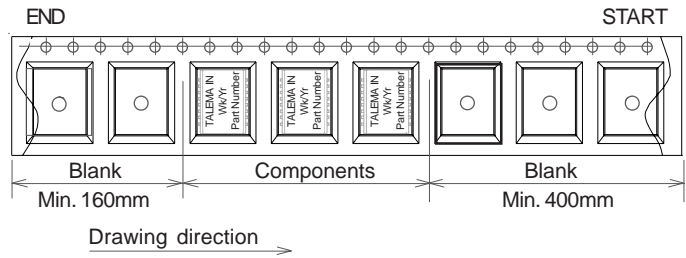

Tape & Reel Packaging and Dimensions

Dimensions for Carrier Tape (Unit : mm)

Type	Dimensions in mm													Reel Size	Quantity (Pcs/Reel)	Quantity (Reel/Cased)
	W	F	E	P_2	P_0	D_0	D_1	P	A_0	B_0	S_0	T	K_0			
MJS	32.00	14.20	1.75	2.00	4.00	$\varnothing 1.50$	$\varnothing 2.00$	20.00	15.60	17.40	28.40	0.40	6.40	330x32	600	5/3000
MGJ	32.00	14.20	1.75	2.00	4.00	$\varnothing 1.50$	$\varnothing 2.00$	24.00	16.40	17.90	28.40	0.40	5.80	330x32	400	5/2000
MJQ	44.00	20.20	1.75	2.00	4.00	$\varnothing 1.50$	$\varnothing 2.00$	24.00	16.75	28.40	40.40	0.40	6.70	330x44	400	5/2000
20362	44.00	20.20	1.75	2.00	4.00	$\varnothing 1.50$	$\varnothing 2.00$	20.00	15.30	28.20	40.40	0.40	6.60	330x44	300	5/1500
82219	32.00	14.20	1.75	2.00	4.00	$\varnothing 1.50$	$\varnothing 2.00$	20.00	15.60	17.40	28.40	0.40	6.40	330x32	600	5/3000
COJ	44.00	20.20	1.75	2.00	4.00	$\varnothing 1.50$	$\varnothing 2.00$	24.00	16.75	28.40	40.40	0.40	6.70	330x44	400	5/2000

Type	Dimensions in mm												Reel Size	Quantity (Pcs/Reel)	Quantity (Reel/Cased)
	W	F	E	P_2	P_0	D_0	D_1	P	A_0	B_0	T	K_0			
MJM	24.00	11.50	1.75	2.00	4.00	$\varnothing 1.5$	$\varnothing 1.50$	16.00	10.20	13.35	0.35	6.55	330x24	600	5/3000
MJE	24.00	11.50	1.75	2.00	4.00	$\varnothing 1.5$	$\varnothing 1.50$	20.00	11.90	8.20	0.40	7.60	330x24	600	5/3000
DJE	24.00	11.50	1.75	2.00	4.00	$\varnothing 1.5$	$\varnothing 1.50$	20.00	11.90	8.20	0.40	7.60	330x24	600	5/3000
DJM	24.00	11.50	1.75	2.00	4.00	$\varnothing 1.5$	$\varnothing 1.50$	16.00	10.20	13.35	0.35	6.55	330x24	600	5/3000
DTM	24.00	11.50	1.75	2.00	4.00	$\varnothing 1.5$	$\varnothing 1.50$	20.00	15.20	14.05	0.40	6.50	330x24	400	5/2000

Tape & Reel Packaging and Dimensions

Reel Dimensions (Unit : mm)

Reel Dimensions in mm				
Type	A	B	C	N
330 x 24	330	24	20.2	100
330 x 32	330	32	20.2	100
330 x 44	330	44	20.2	100

Inner Carton

Outer Carton