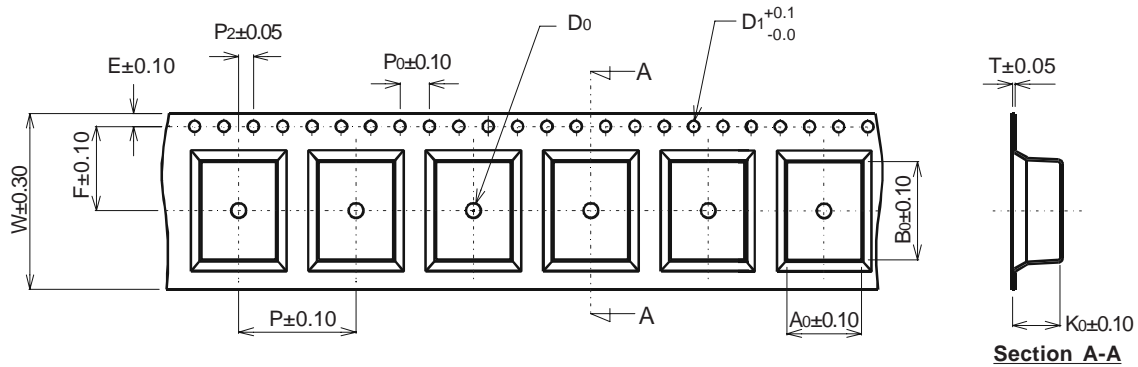

Tape & Reel Packaging and Dimensions

Dimensions for Carrier Tape (Unit : mm)

Type	Dimensions in mm													Reel Size	Quantity (Pcs/Reel)	Quantity (Reel/Cased)
	W	F	E	P_2	P_0	D_0	D_1	P	A_0	B_0	S_0	T	K_0			
MJS	32.00	14.20	1.75	2.00	4.00	$\varnothing 1.50$	$\varnothing 2.00$	20.00	15.60	17.40	28.40	0.40	6.40	330x32	600	5/3000
MGJ	32.00	14.20	1.75	2.00	4.00	$\varnothing 1.50$	$\varnothing 2.00$	24.00	16.40	17.90	28.40	0.40	5.80	330x32	400	5/2000
MJQ	44.00	20.20	1.75	2.00	4.00	$\varnothing 1.50$	$\varnothing 2.00$	24.00	16.75	28.40	40.40	0.40	6.70	330x44	400	5/2000
20362	44.00	20.20	1.75	2.00	4.00	$\varnothing 1.50$	$\varnothing 2.00$	20.00	15.30	28.20	40.40	0.40	6.60	330x44	300	5/1500
82219	32.00	14.20	1.75	2.00	4.00	$\varnothing 1.50$	$\varnothing 2.00$	20.00	15.60	17.40	28.40	0.40	6.40	330x32	600	5/3000
COJ	44.00	20.20	1.75	2.00	4.00	$\varnothing 1.50$	$\varnothing 2.00$	24.00	16.75	28.40	40.40	0.40	6.70	330x44	400	5/2000

Type	Dimensions in mm												Reel Size	Quantity (Pcs/Reel)	Quantity (Reel/Cased)
	W	F	E	P_2	P_0	D_0	D_1	P	A_0	B_0	T	K_0			
MJM	24.00	11.50	1.75	2.00	4.00	$\varnothing 1.5$	$\varnothing 1.50$	16.00	10.20	13.35	0.35	6.55	330x24	600	5/3000
MJE	24.00	11.50	1.75	2.00	4.00	$\varnothing 1.5$	$\varnothing 1.50$	20.00	11.90	8.20	0.40	7.60	330x24	600	5/3000
DJE	24.00	11.50	1.75	2.00	4.00	$\varnothing 1.5$	$\varnothing 1.50$	20.00	11.90	8.20	0.40	7.60	330x24	600	5/3000
DJM	24.00	11.50	1.75	2.00	4.00	$\varnothing 1.5$	$\varnothing 1.50$	16.00	10.20	13.35	0.35	6.55	330x24	600	5/3000
DTM	24.00	11.50	1.75	2.00	4.00	$\varnothing 1.5$	$\varnothing 1.50$	20.00	15.20	14.05	0.40	6.50	330x24	400	5/2000

Tape & Reel Packaging and Dimensions

Reel Dimensions (Unit : mm)

Reel Dimensions in mm				
Type	A	B	C	N
330 x 24	330	24	20.2	100
330 x 32	330	32	20.2	100
330 x 44	330	44	20.2	100

Inner Carton

Outer Carton