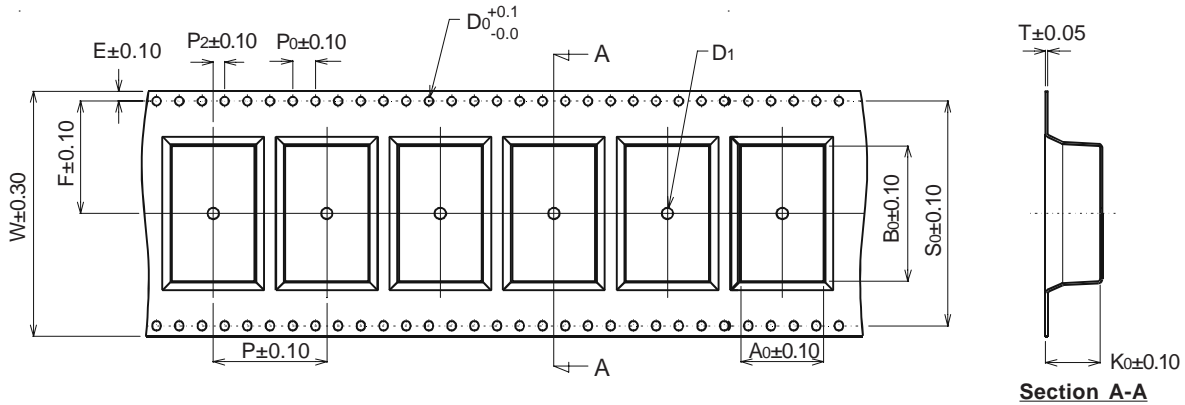

Tape & Reel Packaging and Dimensions

Dimensions for Carrier Tape (Unit : mm)

Type	Dimensions in mm													Reel Size	Quantity (Pcs/Reel)	Quantity (Reel/Cased)
	W	F	E	P_2	P_0	D_0	D_1	P	A_0	B_0	S_0	T	K_0			
MJS	32.00	14.20	1.75	2.00	4.00	$\varnothing 1.50$	$\varnothing 2.00$	20.00	15.60	17.40	28.40	0.40	6.40	330x32	600	5/3000
MGJ	32.00	14.20	1.75	2.00	4.00	$\varnothing 1.50$	$\varnothing 2.00$	24.00	16.40	17.90	28.40	0.40	5.80	330x32	400	5/2000
MJQ	44.00	20.20	1.75	2.00	4.00	$\varnothing 1.50$	$\varnothing 2.00$	24.00	16.75	28.40	40.40	0.40	6.70	330x44	400	5/2000
20362	44.00	20.20	1.75	2.00	4.00	$\varnothing 1.50$	$\varnothing 2.00$	20.00	15.30	28.20	40.40	0.40	6.60	330x44	300	5/1500
82219	32.00	14.20	1.75	2.00	4.00	$\varnothing 1.50$	$\varnothing 2.00$	20.00	15.60	17.40	28.40	0.40	6.40	330x32	600	5/3000
COJ	44.00	20.20	1.75	2.00	4.00	$\varnothing 1.50$	$\varnothing 2.00$	24.00	16.75	28.40	40.40	0.40	6.70	330x44	400	5/2000

Type	Dimensions in mm												Reel Size	Quantity (Pcs/Reel)	Quantity (Reel/Cased)
	W	F	E	P_2	P_0	D_0	D_1	P	A_0	B_0	T	K_0			
MJM	24.00	11.50	1.75	2.00	4.00	$\varnothing 1.5$	$\varnothing 1.50$	16.00	10.20	13.35	0.35	6.55	330x24	600	5/3000
MJE	24.00	11.50	1.75	2.00	4.00	$\varnothing 1.5$	$\varnothing 1.50$	20.00	11.90	8.20	0.40	7.60	330x24	600	5/3000
DJE	24.00	11.50	1.75	2.00	4.00	$\varnothing 1.5$	$\varnothing 1.50$	20.00	11.90	8.20	0.40	7.60	330x24	600	5/3000
DJM	24.00	11.50	1.75	2.00	4.00	$\varnothing 1.5$	$\varnothing 1.50$	16.00	10.20	13.35	0.35	6.55	330x24	600	5/3000
DTM	24.00	11.50	1.75	2.00	4.00	$\varnothing 1.5$	$\varnothing 1.50$	20.00	15.20	14.05	0.40	6.50	330x24	400	5/2000

Tape & Reel Packaging and Dimensions

Reel Dimensions (Unit : mm)

Reel Dimensions in mm				
Type	A	B	C	N
330 x 24	330	24	20.2	100
330 x 32	330	32	20.2	100
330 x 44	330	44	20.2	100

Inner Carton

Outer Carton