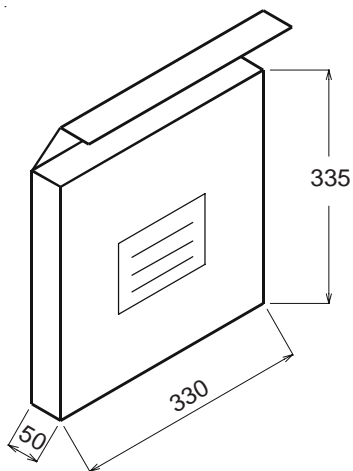

Tape & Reel Packaging and Dimensions

Dimensions for Carrier Tape (Unit : mm)

Type	Dimensions in mm													Reel Size	Quantity (Pcs/Reel)	Quantity (Reel/Cased)
	W	F	E	P_2	P_0	D_0	D_1	P	A_0	B_0	S_0	T	K_0			
MJS	32.00	14.20	1.75	2.00	4.00	$\varnothing 1.50$	$\varnothing 2.00$	20.00	15.60	17.40	28.40	0.40	6.40	330x32	600	5/3000
MGJ	32.00	14.20	1.75	2.00	4.00	$\varnothing 1.50$	$\varnothing 2.00$	24.00	16.40	17.90	28.40	0.40	5.80	330x32	400	5/2000
MJQ	44.00	20.20	1.75	2.00	4.00	$\varnothing 1.50$	$\varnothing 2.00$	24.00	16.75	28.40	40.40	0.40	6.70	330x44	400	5/2000
20362	44.00	20.20	1.75	2.00	4.00	$\varnothing 1.50$	$\varnothing 2.00$	20.00	15.30	28.20	40.40	0.40	6.60	330x44	300	5/1500
82219	32.00	14.20	1.75	2.00	4.00	$\varnothing 1.50$	$\varnothing 2.00$	20.00	15.60	17.40	28.40	0.40	6.40	330x32	600	5/3000
COJ	44.00	20.20	1.75	2.00	4.00	$\varnothing 1.50$	$\varnothing 2.00$	24.00	16.75	28.40	40.40	0.40	6.70	330x44	400	5/2000

Type	Dimensions in mm												Reel Size	Quantity (Pcs/Reel)	Quantity (Reel/Cased)
	W	F	E	P_2	P_0	D_0	D_1	P	A_0	B_0	T	K_0			
MJM	24.00	11.50	1.75	2.00	4.00	$\varnothing 1.5$	$\varnothing 1.50$	16.00	10.20	13.35	0.35	6.55	330x24	600	5/3000
MJE	24.00	11.50	1.75	2.00	4.00	$\varnothing 1.5$	$\varnothing 1.50$	20.00	11.90	8.20	0.40	7.60	330x24	600	5/3000
DJE	24.00	11.50	1.75	2.00	4.00	$\varnothing 1.5$	$\varnothing 1.50$	20.00	11.90	8.20	0.40	7.60	330x24	600	5/3000
DJM	24.00	11.50	1.75	2.00	4.00	$\varnothing 1.5$	$\varnothing 1.50$	16.00	10.20	13.35	0.35	6.55	330x24	600	5/3000
DTM	24.00	11.50	1.75	2.00	4.00	$\varnothing 1.5$	$\varnothing 1.50$	20.00	15.20	14.05	0.40	6.50	330x24	400	5/2000

Tape & Reel Packaging and Dimensions

Reel Dimensions (Unit : mm)

Reel Dimensions in mm				
Type	A	B	C	N
330 x 24	330	24	20.2	100
330 x 32	330	32	20.2	100
330 x 44	330	44	20.2	100

Inner Carton

Outer Carton