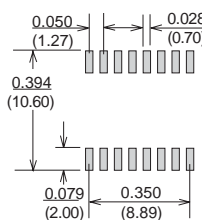

### Dual Fibre Channel Transformers

Part Number	OCL (µH Min.)	Turns ratio ±5%	R <sub>CU</sub> P (mOhms)	C <sub>WW</sub> (pF Max)	Rise Time (ns Max) 20-80%	L <sub>L</sub> sec (µH Max)	V <sub>P</sub> (Vrms)
FCJ-7.5	7.5	1 : 1	200	5.0	0.5	0.10	2000
FCJ-15	15	1 : 1	200	5.0	0.8	0.10	2000
FCJ-30	30	1 : 1	200	5.0	1.6	0.10	2000
FCJ-60	60	1 : 1	200	5.5	2.0	0.10	2000

### Dimensions & Schematics

#### Suggested Pad Layout