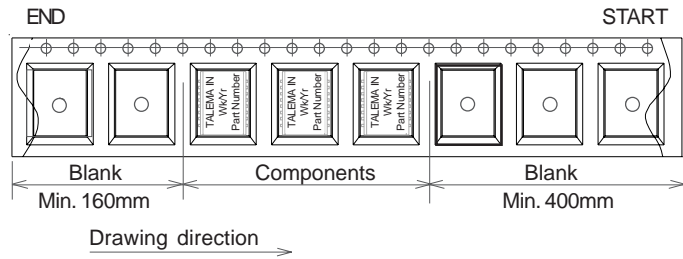

### Dimensions for Carrier Tape (Unit : mm)

Type	Dimensions in mm													Reel Size	Quantity (Pcs/Reel)	Quantity (Reel/Cased)
	W	F	E	P <sub>2</sub>	P <sub>0</sub>	D <sub>0</sub>	D <sub>1</sub>	P	A <sub>0</sub>	B <sub>0</sub>	S <sub>0</sub>	T	K <sub>0</sub>			
UKJ	32.00	14.20	1.75	2.00	4.00	Ø1.5	Ø2.00	24.00	13.55	16.95	28.40	0.40	12.30	330x32	200	5/1000
UWJ	32.00	14.20	1.75	2.00	4.00	Ø1.5	Ø2.00	24.00	13.55	16.95	28.40	0.40	12.30	330x32	200	5/1000
UHJ	32.00	14.20	1.75	2.00	4.00	Ø1.5	Ø2.00	24.00	13.55	16.95	28.40	0.40	12.30	330x32	200	5/1000
UAJ	44.00	20.20	1.75	2.00	4.00	Ø1.5	Ø2.00	20.00	14.40	20.40	40.40	0.40	9.55	330x44	250	5/1250

Type	Dimensions in mm													Reel Size	Quantity (Pcs/Reel)	Quantity (Reel/Cased)
	W	F	E	P <sub>2</sub>	P <sub>0</sub>	D <sub>0</sub>	D <sub>1</sub>	P	A <sub>0</sub>	B <sub>0</sub>	T	K <sub>0</sub>				
UMJ	24.00	11.50	1.75	2.00	4.00	Ø1.50	Ø1.50	20.00	11.20	14.60	0.40	8.55	330x24	400	5/2000	

# Tape & Reel Packaging and Dimensions

Reel Dimensions (Unit : mm)

Reel Dimensions in mm				
Type	A	B	C	N
330 x 24	330	24	20.2	100
330 x 32	330	32	20.2	100
330 x 44	330	44	20.2	100

Inner Carton

Outer Carton