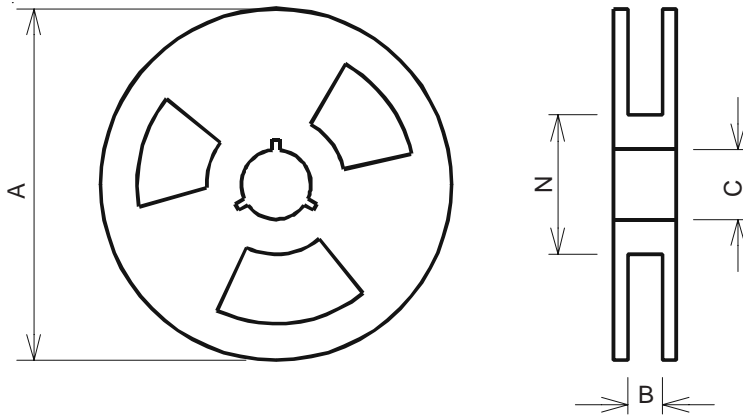

## Tape & Reel Packaging and Dimensions

### Dimensions for Carrier Tape (Unit : mm)

Type	Dimensions in mm													Reel Size	Quantity (Pcs/Reel)	Quantity (Reel/Cased)
	W	F	E	P <sub>2</sub>	P <sub>0</sub>	D <sub>0</sub>	D <sub>1</sub>	P	A <sub>0</sub>	B <sub>0</sub>	S <sub>0</sub>	T	K <sub>0</sub>			
UKJ	32.00	14.20	1.75	2.00	4.00	Ø1.5	Ø2.00	24.00	13.55	16.95	28.40	0.40	12.30	330x32	200	5/1000
UWJ	32.00	14.20	1.75	2.00	4.00	Ø1.5	Ø2.00	24.00	13.55	16.95	28.40	0.40	12.30	330x32	200	5/1000
UHJ	32.00	14.20	1.75	2.00	4.00	Ø1.5	Ø2.00	24.00	13.55	16.95	28.40	0.40	12.30	330x32	200	5/1000
UAJ	44.00	20.20	1.75	2.00	4.00	Ø1.5	Ø2.00	20.00	14.40	20.40	40.40	0.40	9.55	330x44	250	5/1250

Type	Dimensions in mm													Reel Size	Quantity (Pcs/Reel)	Quantity (Reel/Cased)
	W	F	E	P <sub>2</sub>	P <sub>0</sub>	D <sub>0</sub>	D <sub>1</sub>	P	A <sub>0</sub>	B <sub>0</sub>	T	K <sub>0</sub>				
UMJ	24.00	11.50	1.75	2.00	4.00	Ø1.50	Ø1.50	20.00	11.20	14.60	0.40	8.55	330x24	400	5/2000	

# Tape & Reel Packaging and Dimensions

Reel Dimensions (Unit : mm)

Reel Dimensions in mm				
Type	A	B	C	N
330 x 24	330	24	20.2	100
330 x 32	330	32	20.2	100
330 x 44	330	44	20.2	100

Inner Carton

Outer Carton