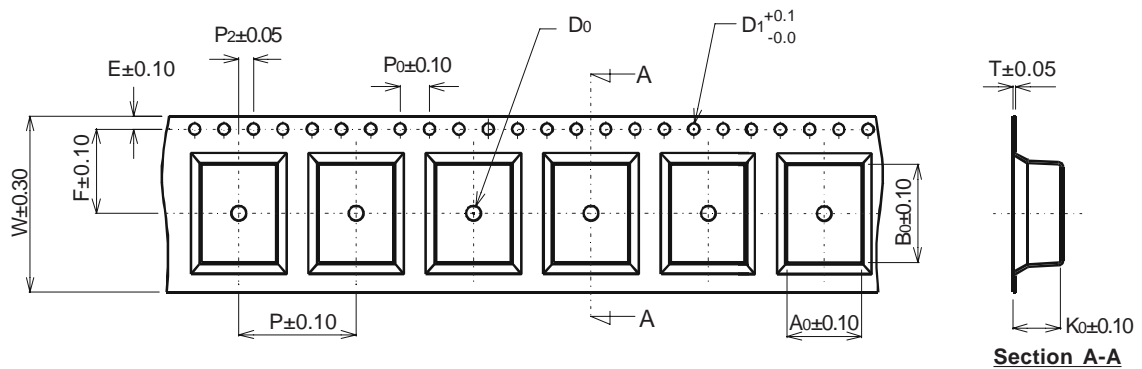

## Tape & Reel Packaging and Dimensions

### Dimensions for Carrier Tape (Unit : mm)

Type	Dimensions in mm													Reel Size	Quantity (Pcs/Reel)	Quantity (Reel/Cased)
	W	F	E	P <sub>2</sub>	P <sub>0</sub>	D <sub>0</sub>	D <sub>1</sub>	P	A <sub>0</sub>	B <sub>0</sub>	S <sub>0</sub>	T	K <sub>0</sub>			
UKJ	32.00	14.20	1.75	2.00	4.00	Ø1.5	Ø2.00	24.00	13.55	16.95	28.40	0.40	12.30	330x32	200	5/1000
UWJ	32.00	14.20	1.75	2.00	4.00	Ø1.5	Ø2.00	24.00	13.55	16.95	28.40	0.40	12.30	330x32	200	5/1000
UHJ	32.00	14.20	1.75	2.00	4.00	Ø1.5	Ø2.00	24.00	13.55	16.95	28.40	0.40	12.30	330x32	200	5/1000
UAJ	44.00	20.20	1.75	2.00	4.00	Ø1.5	Ø2.00	20.00	14.40	20.40	40.40	0.40	9.55	330x44	250	5/1250

Type	Dimensions in mm													Reel Size	Quantity (Pcs/Reel)	Quantity (Reel/Cased)
	W	F	E	P <sub>2</sub>	P <sub>0</sub>	D <sub>0</sub>	D <sub>1</sub>	P	A <sub>0</sub>	B <sub>0</sub>	T	K <sub>0</sub>				
UMJ	24.00	11.50	1.75	2.00	4.00	Ø1.50	Ø1.50	20.00	11.20	14.60	0.40	8.55	330x24	400	5/2000	

# Tape & Reel Packaging and Dimensions

Reel Dimensions (Unit : mm)

Reel Dimensions in mm				
Type	A	B	C	N
330 x 24	330	24	20.2	100
330 x 32	330	32	20.2	100
330 x 44	330	44	20.2	100

Inner Carton

Outer Carton