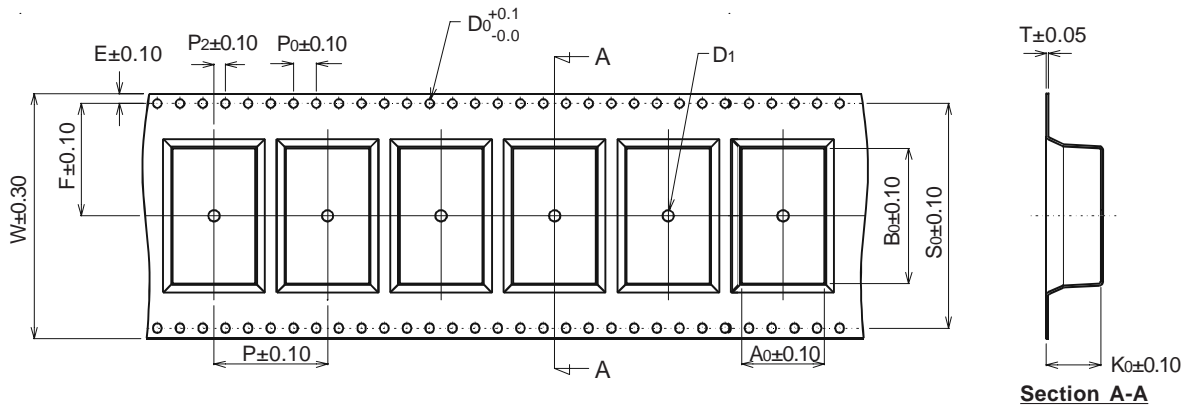

## Tape & Reel Packaging and Dimensions

### Dimensions for Carrier Tape (Unit : mm)

Type	Dimensions in mm													Reel Size	Quantity (Pcs/Reel)	Quantity (Reel/Cased)
	W	F	E	P <sub>2</sub>	P <sub>0</sub>	D <sub>0</sub>	D <sub>1</sub>	P	A <sub>0</sub>	B <sub>0</sub>	S <sub>0</sub>	T	K <sub>0</sub>			
UKJ	32.00	14.20	1.75	2.00	4.00	Ø1.5	Ø2.00	24.00	13.55	16.95	28.40	0.40	12.30	330x32	200	5/1000
UWJ	32.00	14.20	1.75	2.00	4.00	Ø1.5	Ø2.00	24.00	13.55	16.95	28.40	0.40	12.30	330x32	200	5/1000
UHJ	32.00	14.20	1.75	2.00	4.00	Ø1.5	Ø2.00	24.00	13.55	16.95	28.40	0.40	12.30	330x32	200	5/1000
UAJ	44.00	20.20	1.75	2.00	4.00	Ø1.5	Ø2.00	20.00	14.40	20.40	40.40	0.40	9.55	330x44	250	5/1250

Type	Dimensions in mm													Reel Size	Quantity (Pcs/Reel)	Quantity (Reel/Cased)
	W	F	E	P <sub>2</sub>	P <sub>0</sub>	D <sub>0</sub>	D <sub>1</sub>	P	A <sub>0</sub>	B <sub>0</sub>	T	K <sub>0</sub>				
UMJ	24.00	11.50	1.75	2.00	4.00	Ø1.50	Ø1.50	20.00	11.20	14.60	0.40	8.55	330x24	400	5/2000	

# Tape & Reel Packaging and Dimensions

Reel Dimensions (Unit : mm)

Reel Dimensions in mm				
Type	A	B	C	N
330 x 24	330	24	20.2	100
330 x 32	330	32	20.2	100
330 x 44	330	44	20.2	100

Inner Carton

Outer Carton