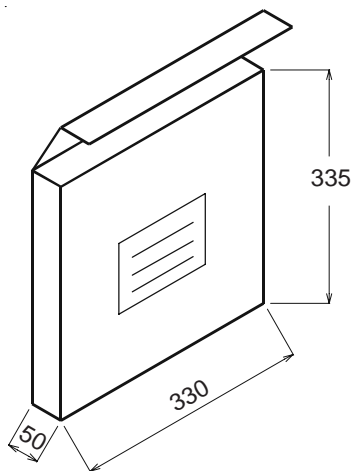

### Dimensions for Carrier Tape (Unit : mm)

Type	Dimensions in mm													Reel Size	Quantity (Pcs/Reel)	Quantity (Reel/Cased)
	W	F	E	P <sub>2</sub>	P <sub>0</sub>	D <sub>0</sub>	D <sub>1</sub>	P	A <sub>0</sub>	B <sub>0</sub>	S <sub>0</sub>	T	K <sub>0</sub>			
UKJ	32.00	14.20	1.75	2.00	4.00	Ø1.5	Ø2.00	24.00	13.55	16.95	28.40	0.40	12.30	330x32	200	5/1000
UWJ	32.00	14.20	1.75	2.00	4.00	Ø1.5	Ø2.00	24.00	13.55	16.95	28.40	0.40	12.30	330x32	200	5/1000
UHJ	32.00	14.20	1.75	2.00	4.00	Ø1.5	Ø2.00	24.00	13.55	16.95	28.40	0.40	12.30	330x32	200	5/1000
UAJ	44.00	20.20	1.75	2.00	4.00	Ø1.5	Ø2.00	20.00	14.40	20.40	40.40	0.40	9.55	330x44	250	5/1250

Type	Dimensions in mm													Reel Size	Quantity (Pcs/Reel)	Quantity (Reel/Cased)
	W	F	E	P <sub>2</sub>	P <sub>0</sub>	D <sub>0</sub>	D <sub>1</sub>	P	A <sub>0</sub>	B <sub>0</sub>	T	K <sub>0</sub>				
UMJ	24.00	11.50	1.75	2.00	4.00	Ø1.50	Ø1.50	20.00	11.20	14.60	0.40	8.55	330x24	400	5/2000	

# Tape & Reel Packaging and Dimensions

Reel Dimensions (Unit : mm)

Reel Dimensions in mm				
Type	A	B	C	N
330 x 24	330	24	20.2	100
330 x 32	330	32	20.2	100
330 x 44	330	44	20.2	100

Inner Carton

Outer Carton